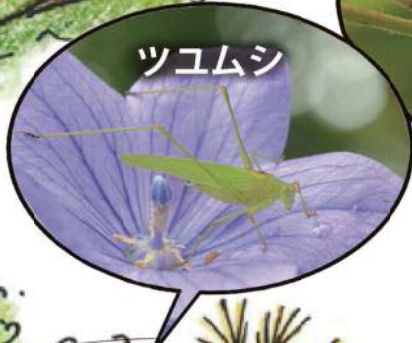

# レンジャーミニ図鑑

多摩部の都立公園では、レンジャーが自然を守り、その素晴らしさを伝えています。

ククルマバッタモドキ

# 多摩部の公園で見られるバッタの仲間

オンブバッタ

アオマツムシ

ヤブキリ

バッタによって好きな場所がちがうよ  
森の中？しめったところ？  
この絵でたしかめて  
さがしに行こう！

ツチイナゴ

ククルマバッタモドキ

ショウリョウバッタ

ヒメギス

ササキリ

ツユムシ

オンブバッタ

コバネイナゴ

クビキリギス

エンマコオロギ

※バッタをもちょうから見分けたい人は、うら面を読みましょう。