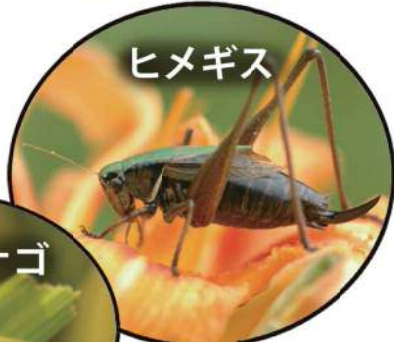

# レンジャーミニ図鑑

多摩部の都立公園では、レンジャーが自然を守り、その素晴らしさを伝えています。

ククルマバッタモドキ

# 多摩部の公園で見られるバッタの仲間

オンブバッタ

アオマツムシ

ヤブキリ

バッタによって好きな場所がちがうよ  
森の中？しめったところ？  
この絵でたしかめて  
さがしに行こう！

ツチイナゴ

ククルマバッタモドキ

ショウリョウバッタ

ヒメギス

ササキリ

ツユムシ

オンブバッタ

コバネイナゴ

クビキリギス

エンマコオロギ

※バッタをもちょうから見分けたい人は、うら面を読みましょう。