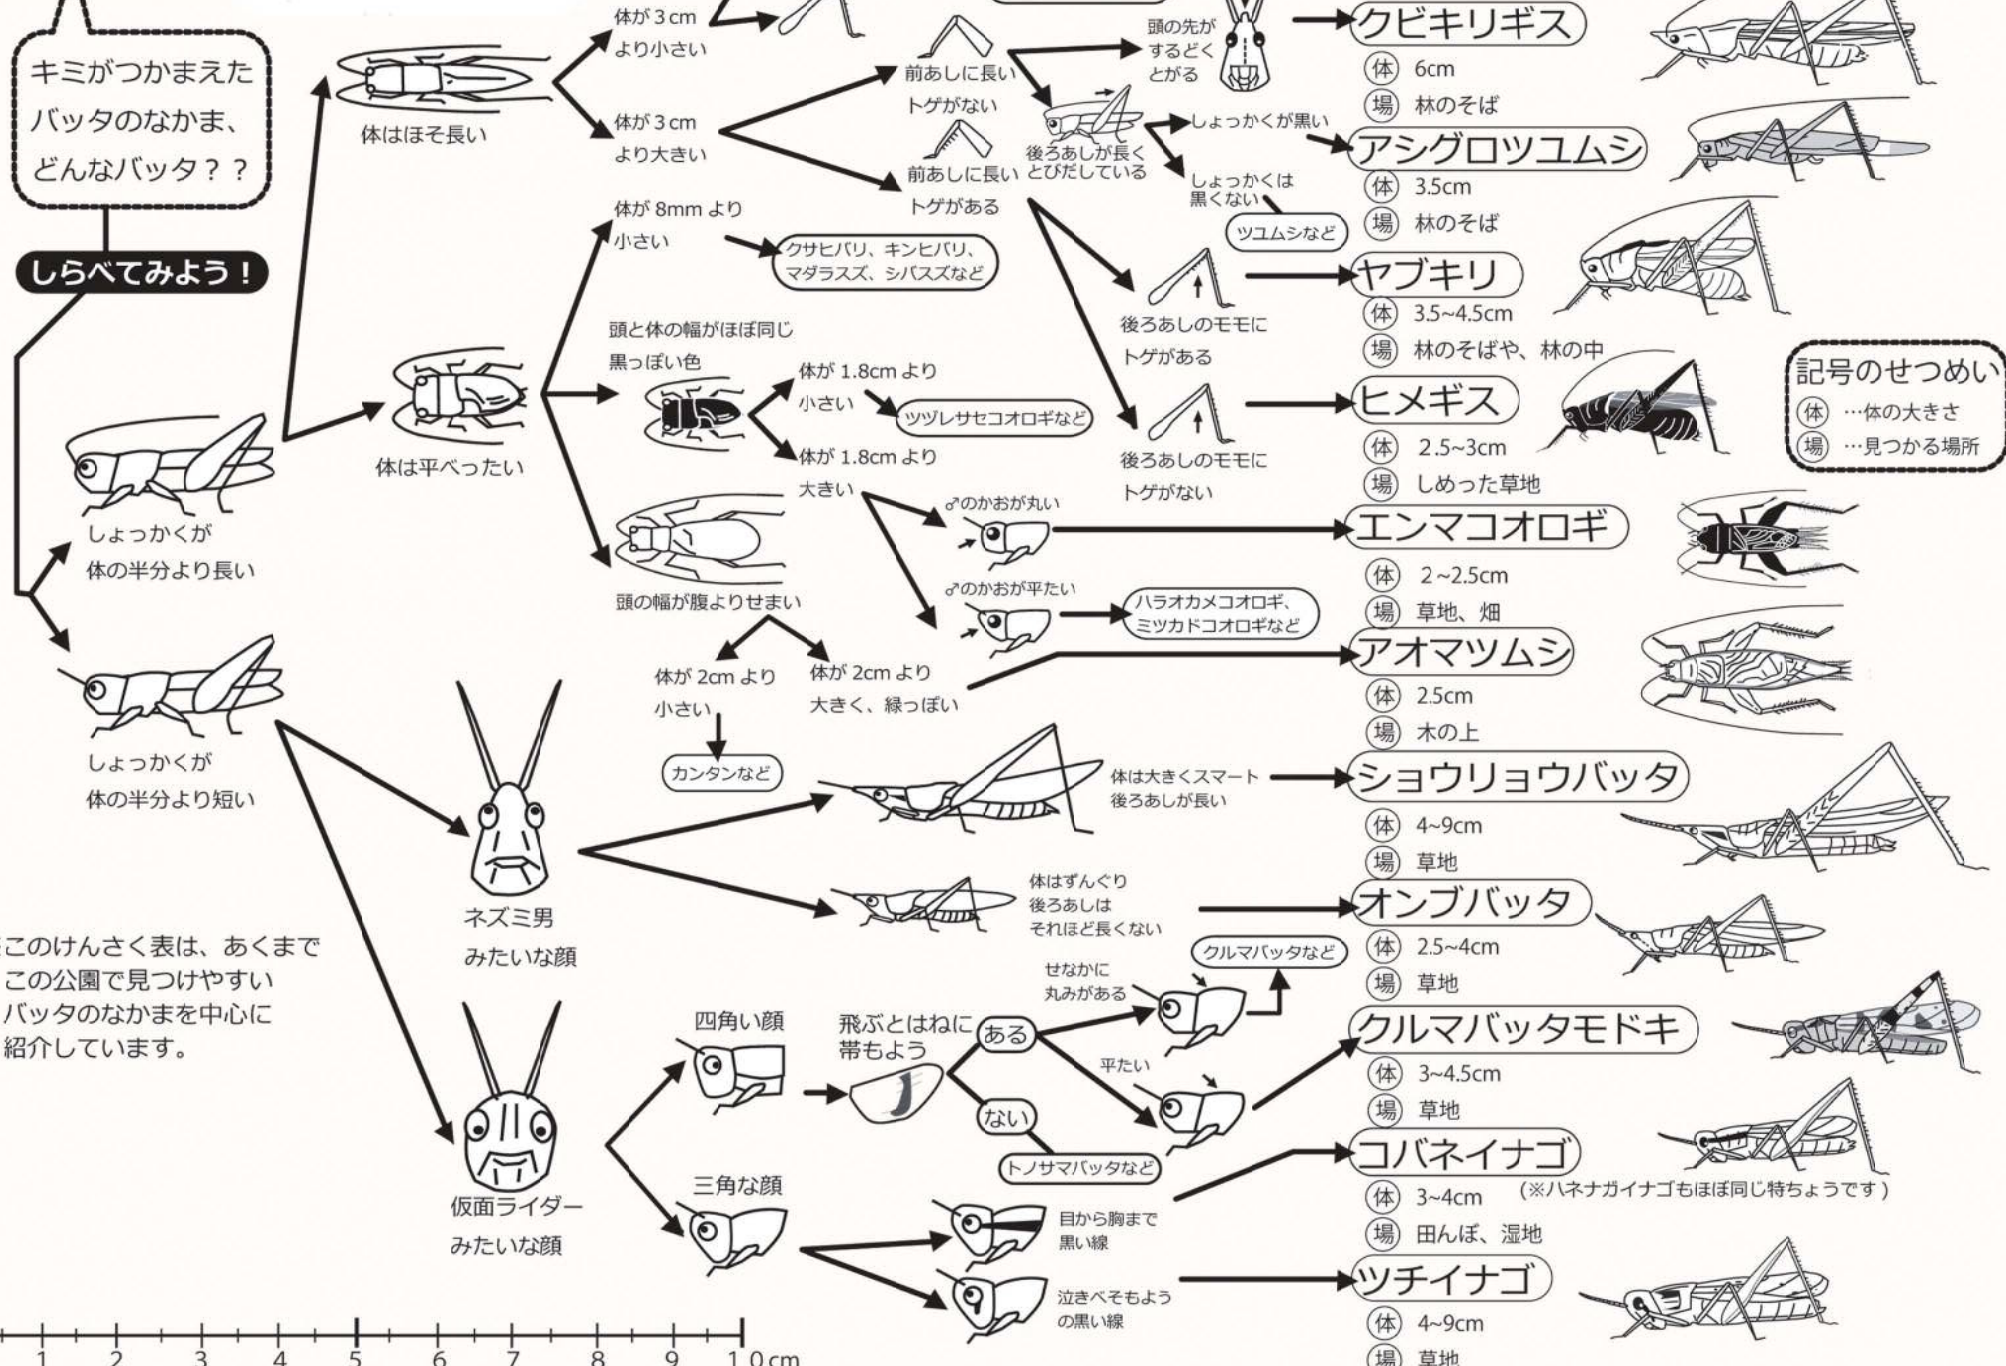

# 多摩部の公園で見られるバッタの仲間

オンブバッタ

アオマツムシ

ヤブキリ

バッタによって好きな場所がちがうよ  
森の中？しめったところ？  
この絵でたしかめて  
さがしに行こう！

ツチイナゴ

ククルマバッタモドキ

ショウリョウバッタ

ヒメギス

ササキリ

ツユムシ

オンブバッタ

コバネイナゴ

クビキリギス

エンマコオロギ

※バッタをもちょうから見分けたい人は、うら面を読みましょう。

# バッタのなかまの しらべかた

キミがつかまえた  
バッタのなかま、  
どんなバッタ??

しらべてみよう!

※このけんさく表は、あくまでこの公園で見つけやすいバッタのなかまを中心に紹介しています。

キリギリスのなかま  
コオロギのなかま  
バッタのなかま  
イナゴのなかま