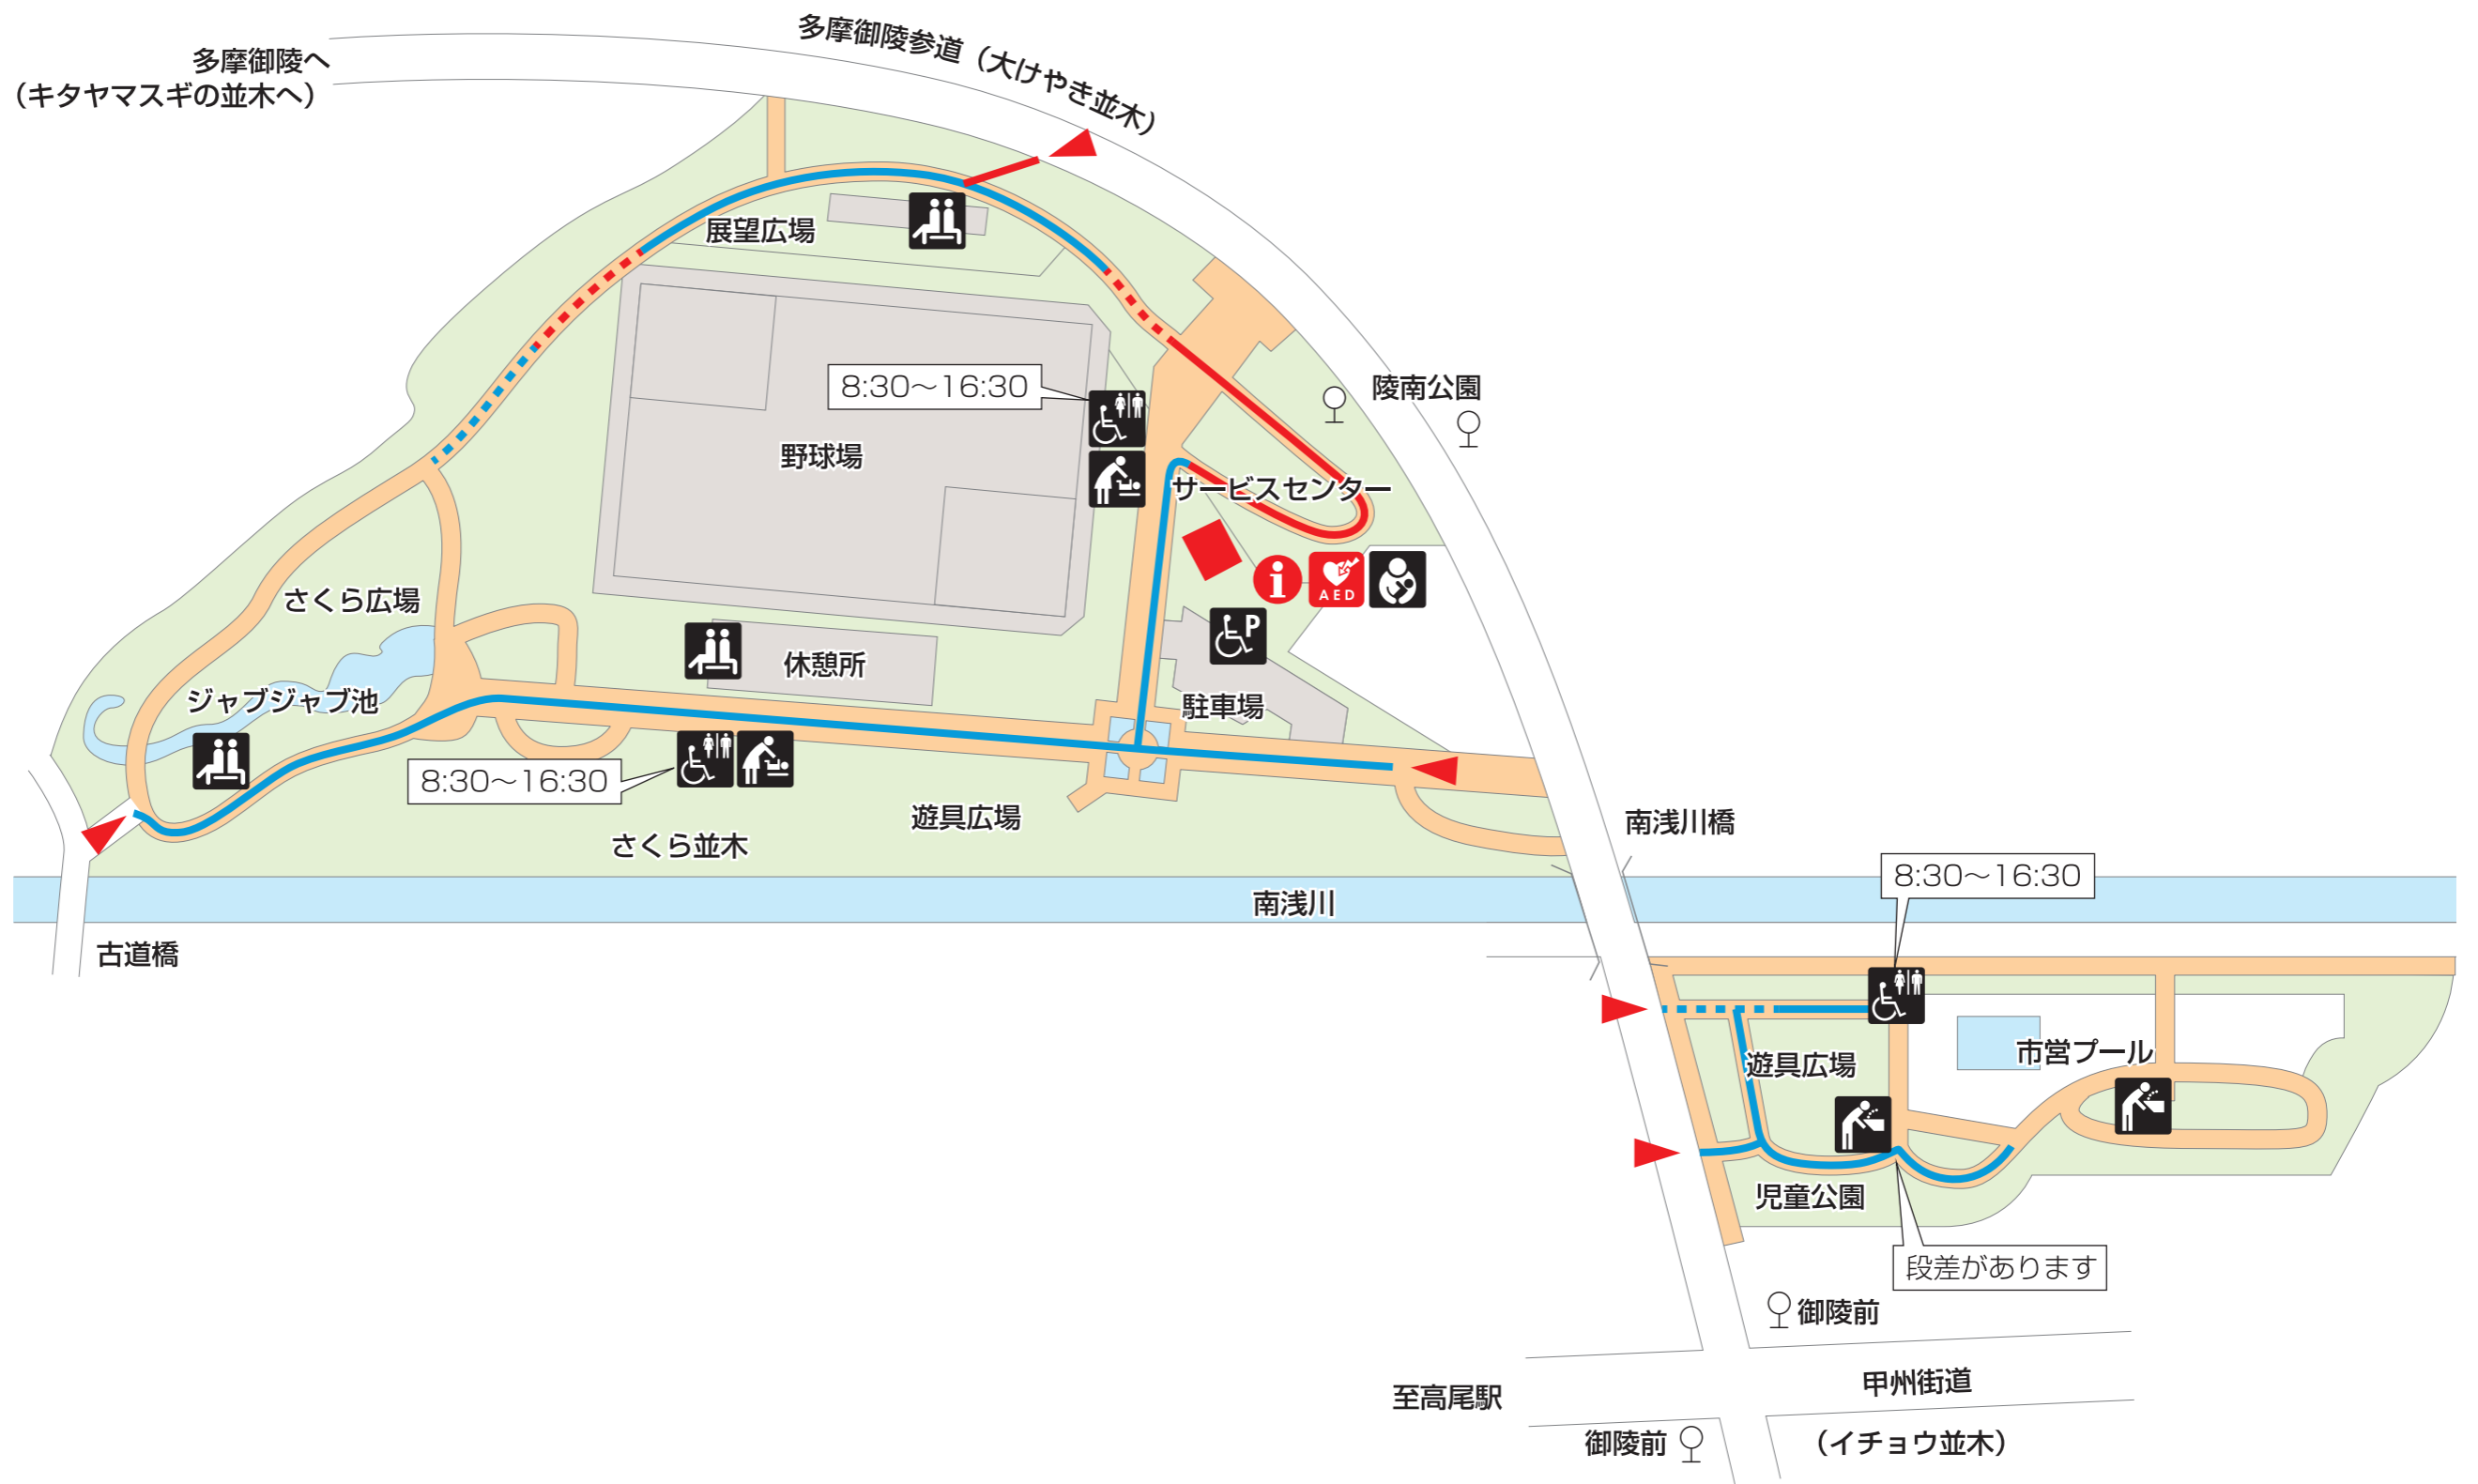

陵南公園

バリアフリールート

		幅員	
		180cm以上	120cm以上180cm未満
縦勾配	4%未満		
	4%以上8%未満		
	8%以上		

出入口: ▲

0m 100m 200m

凡例

	トイレ		だれでもトイレ		オストメイト 用洗面器具 など		ベビー ベッド		ベビー チェア		授乳室		高齢者・ 障害者等対応 飲用水栓		休憩所		点字 案内板		
	バス停		障害者専用 駐車場区画		エレベーター		エレベーター 車いす対応		エスカレーター		スロープ		赤ちゃん ふらっと		AED		案内所		売店

※だれでもトイレの吹き出しは使用可能な時間です

図上の最寄り鉄道駅（バス停）の最新情報につきましては、各鉄道会社（バス会社）に直接お問い合わせをお願いします。
公園隣接の各施設の最新情報につきましては、各々の施設に直接お問い合わせをお願いします。