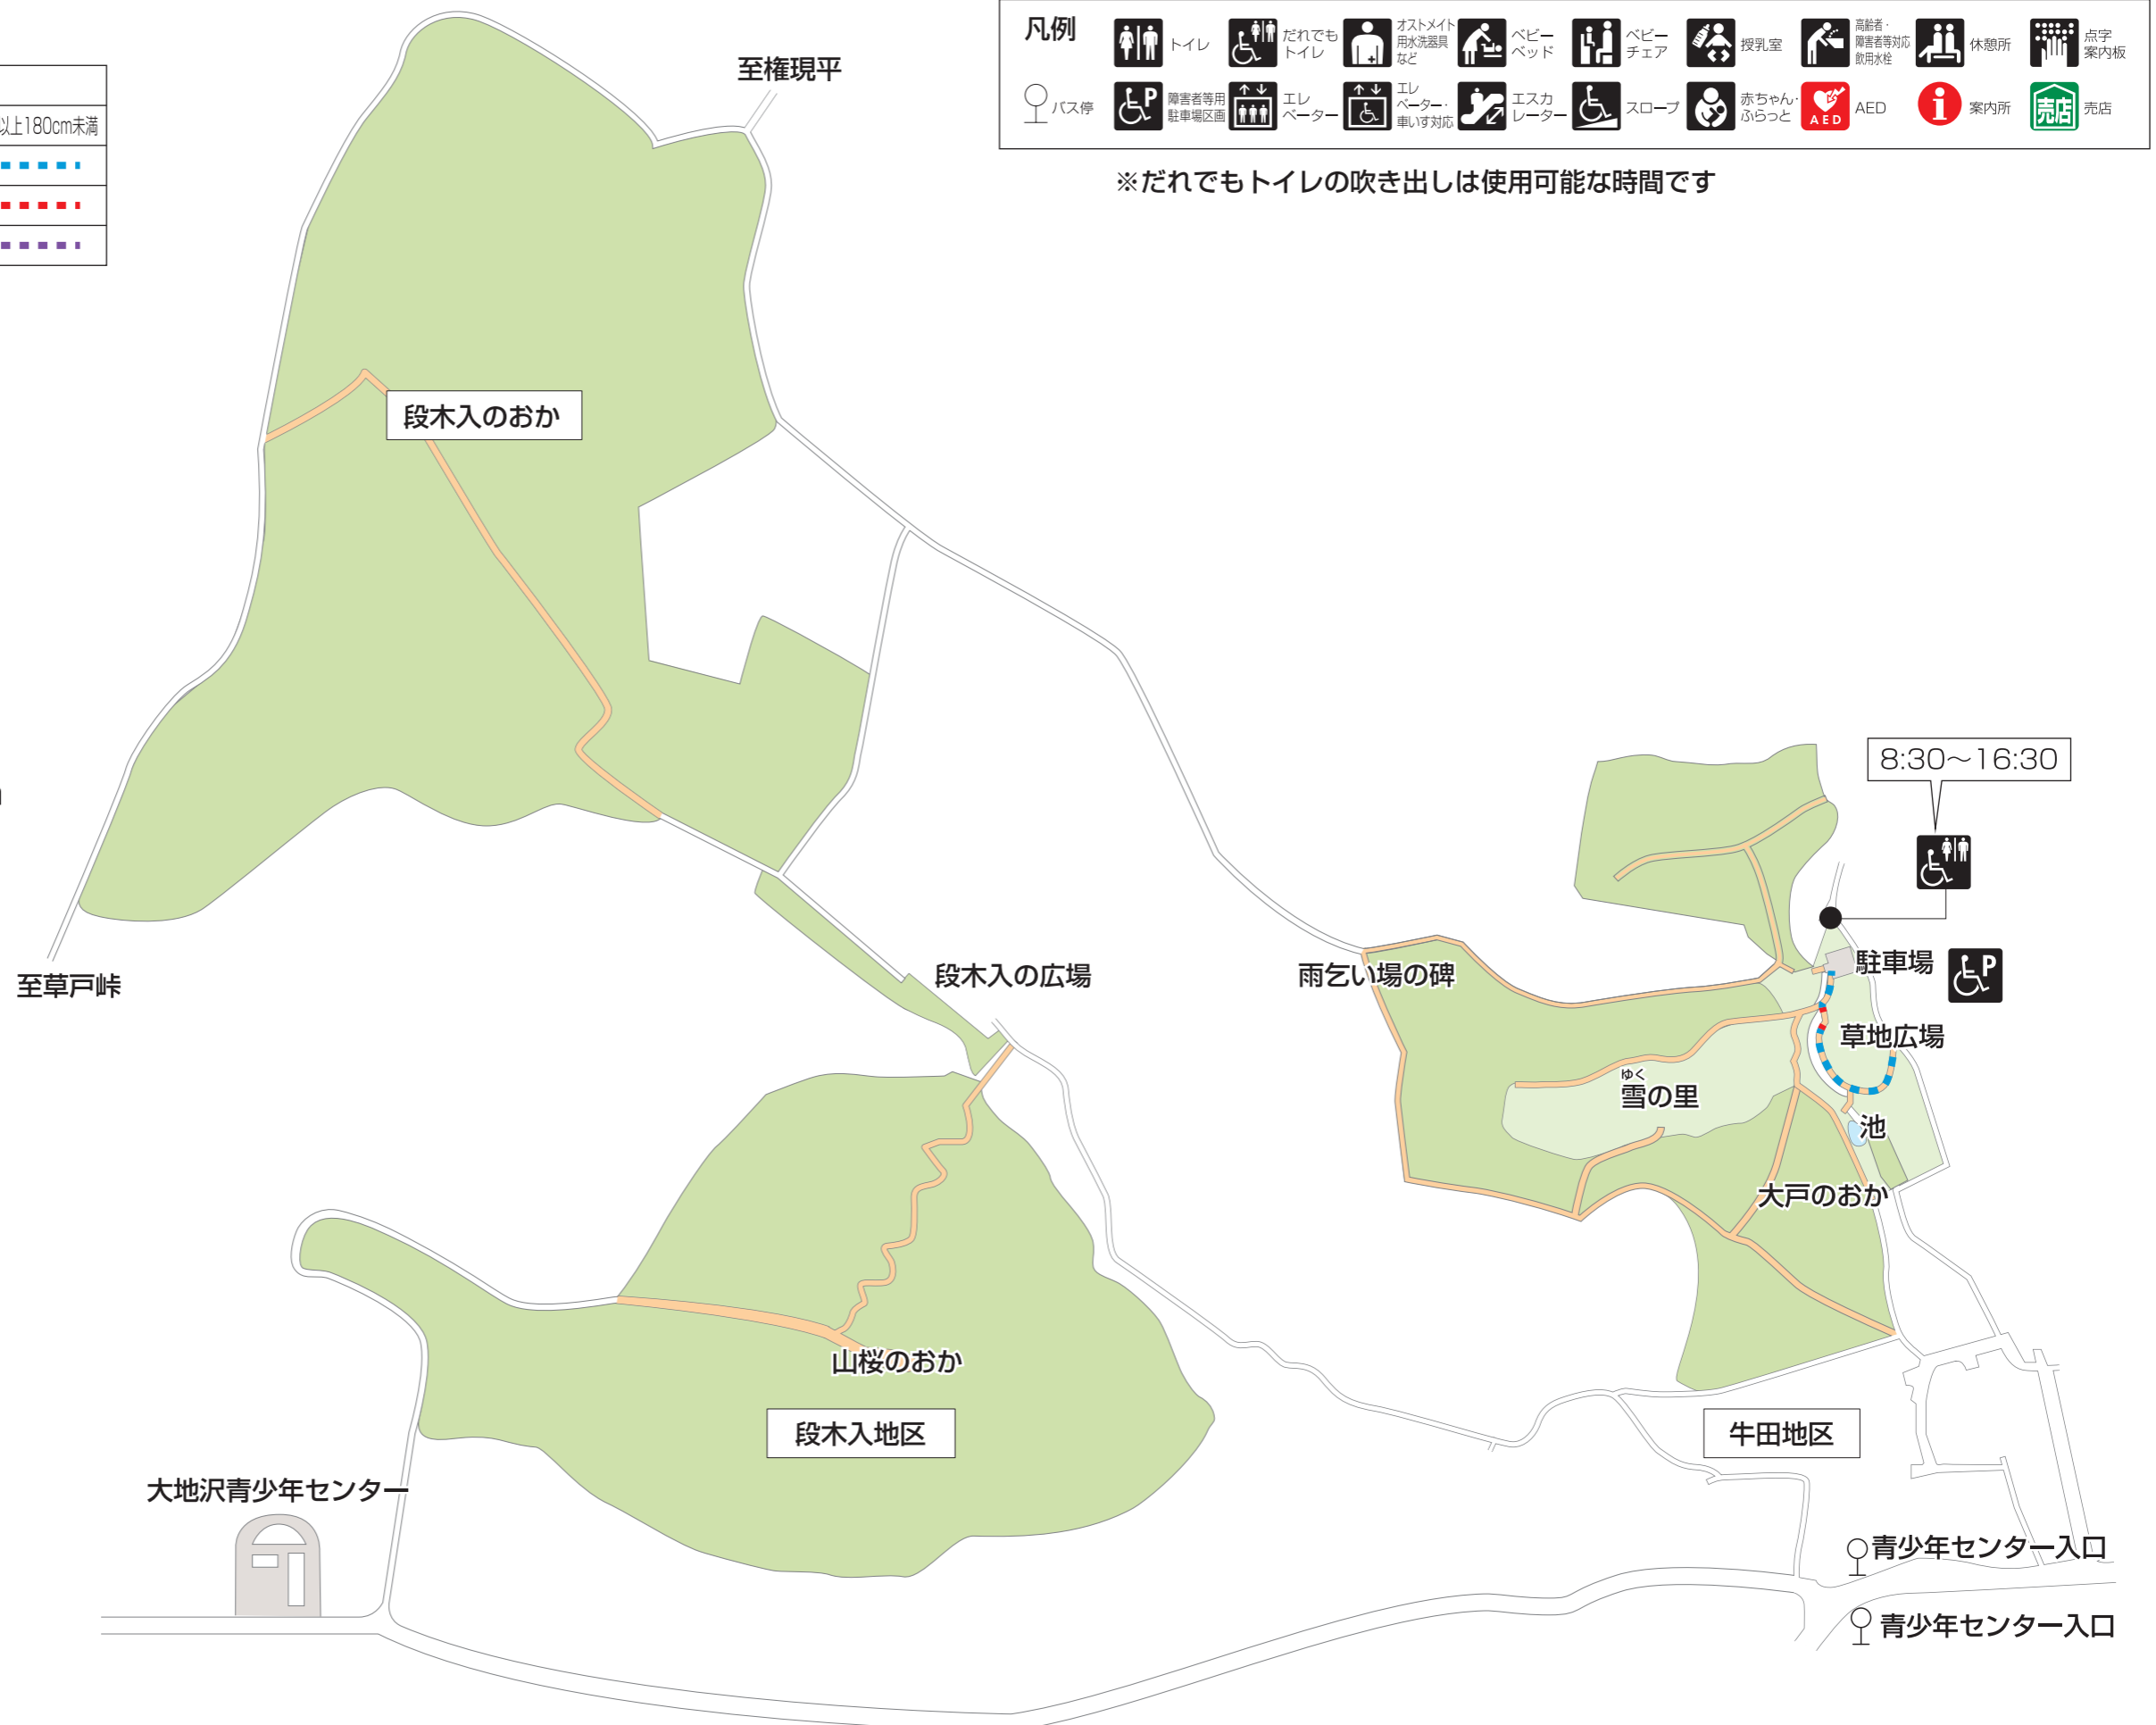

# 大戸緑地

## バリアフリールート

		幅員	
		180cm以上	120cm以上180cm未満
縦勾配	4%未満		
	4%以上8%未満		
	8%以上		

出入口: ▲

0m 100m 200m

図上の最寄り鉄道駅（バス停）の最新情報につきましては、各鉄道会社（バス会社）に直接お問い合わせをお願いします。公園隣接の各施設の最新情報につきましては、各々の施設に直接お問い合わせをお願いします。