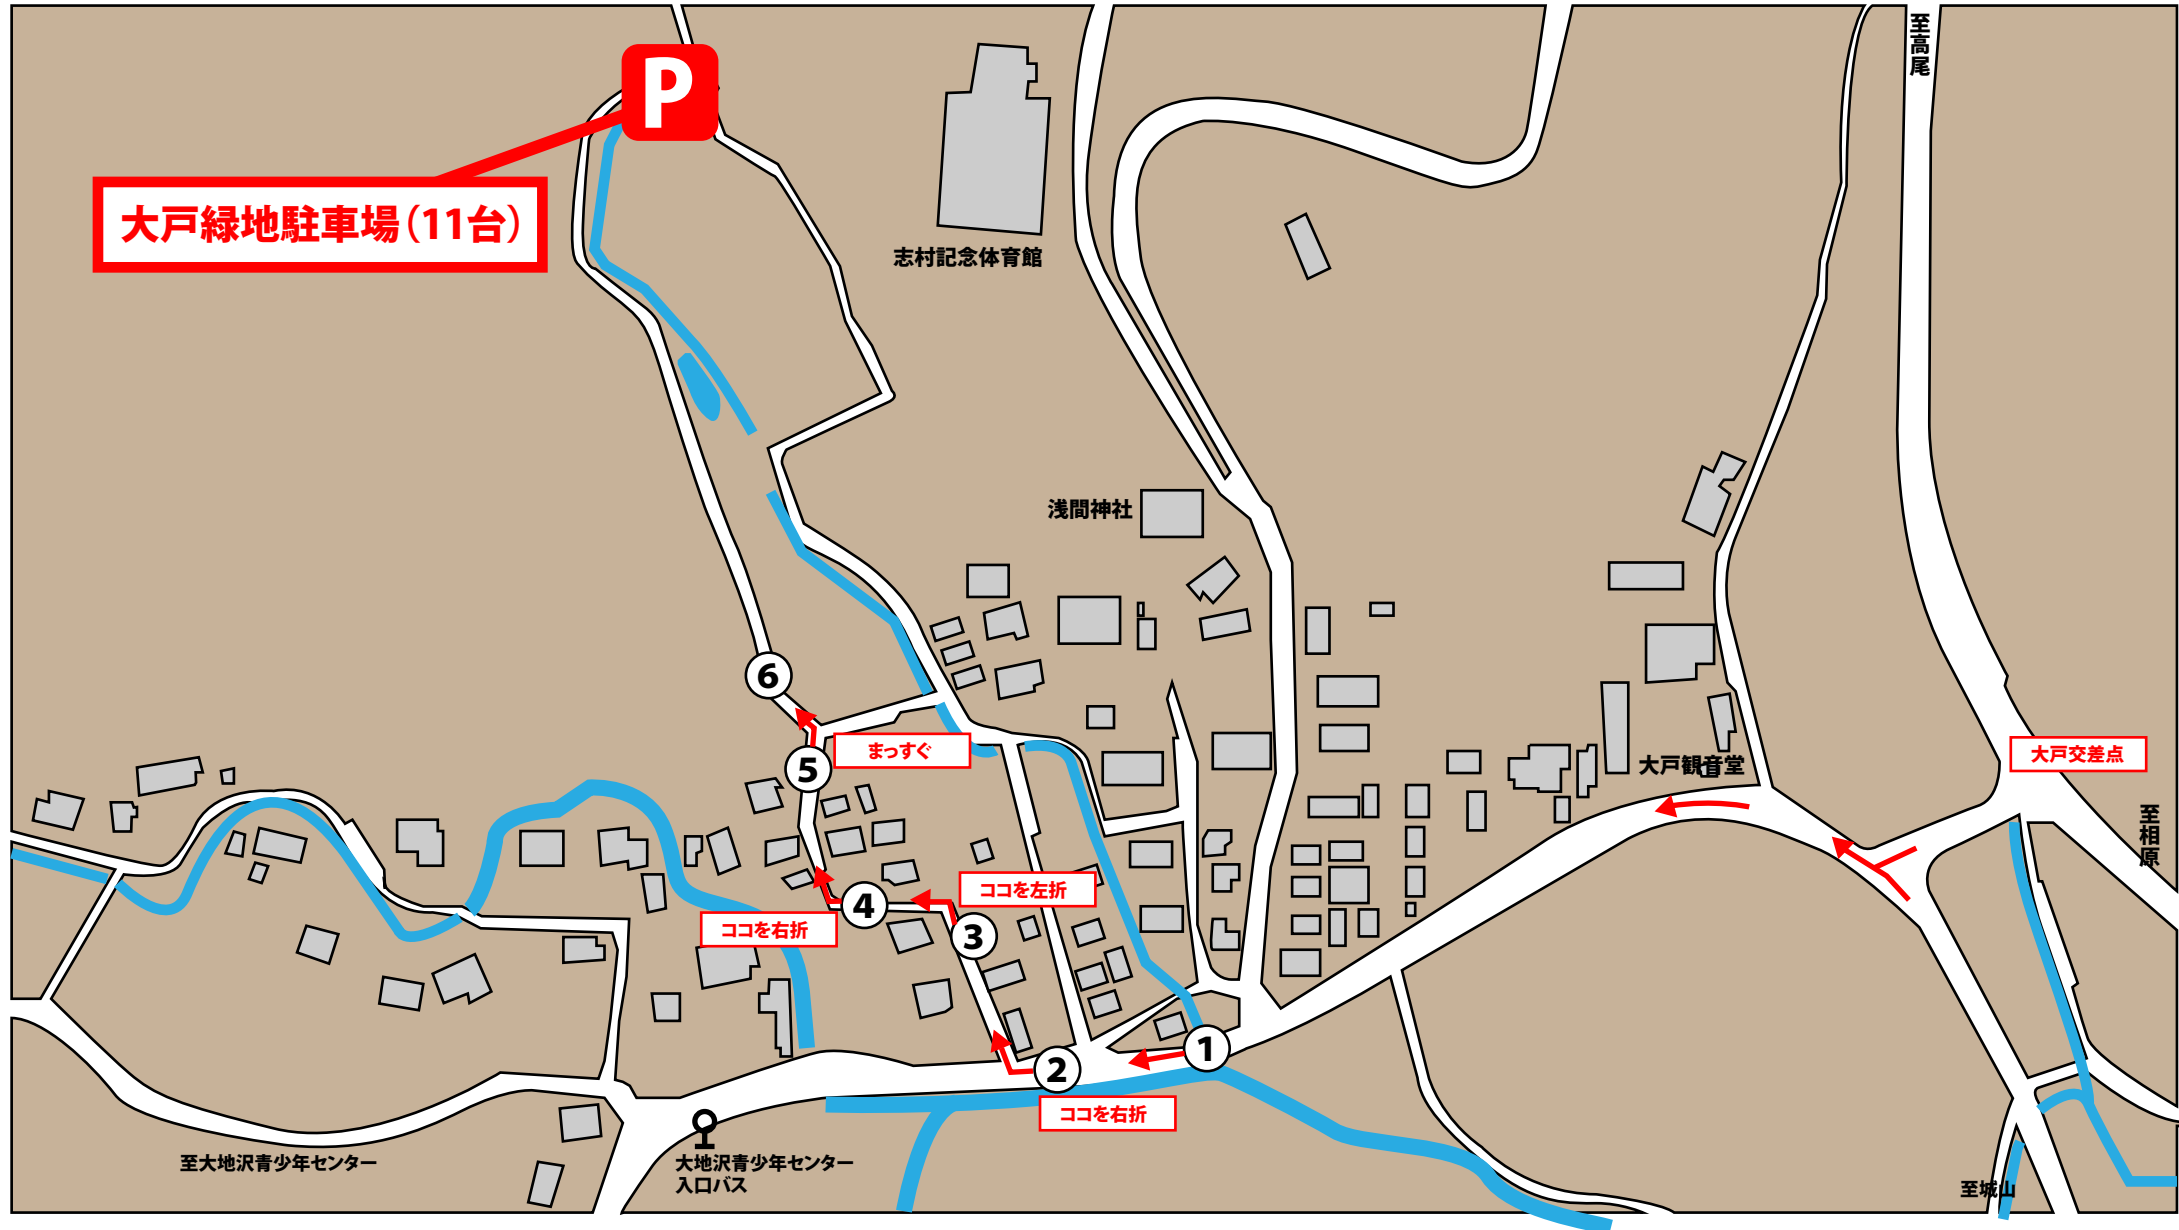

大戸緑地アクセスMAP

まっすぐ進む

左手にカーブミラーがあるところを
右折する

左手の青い自動販売機を過ぎたら
左折する

次の曲がり角を右折

まっすぐ進む

公園入口 (直進)
道なりに進むと駐車場です