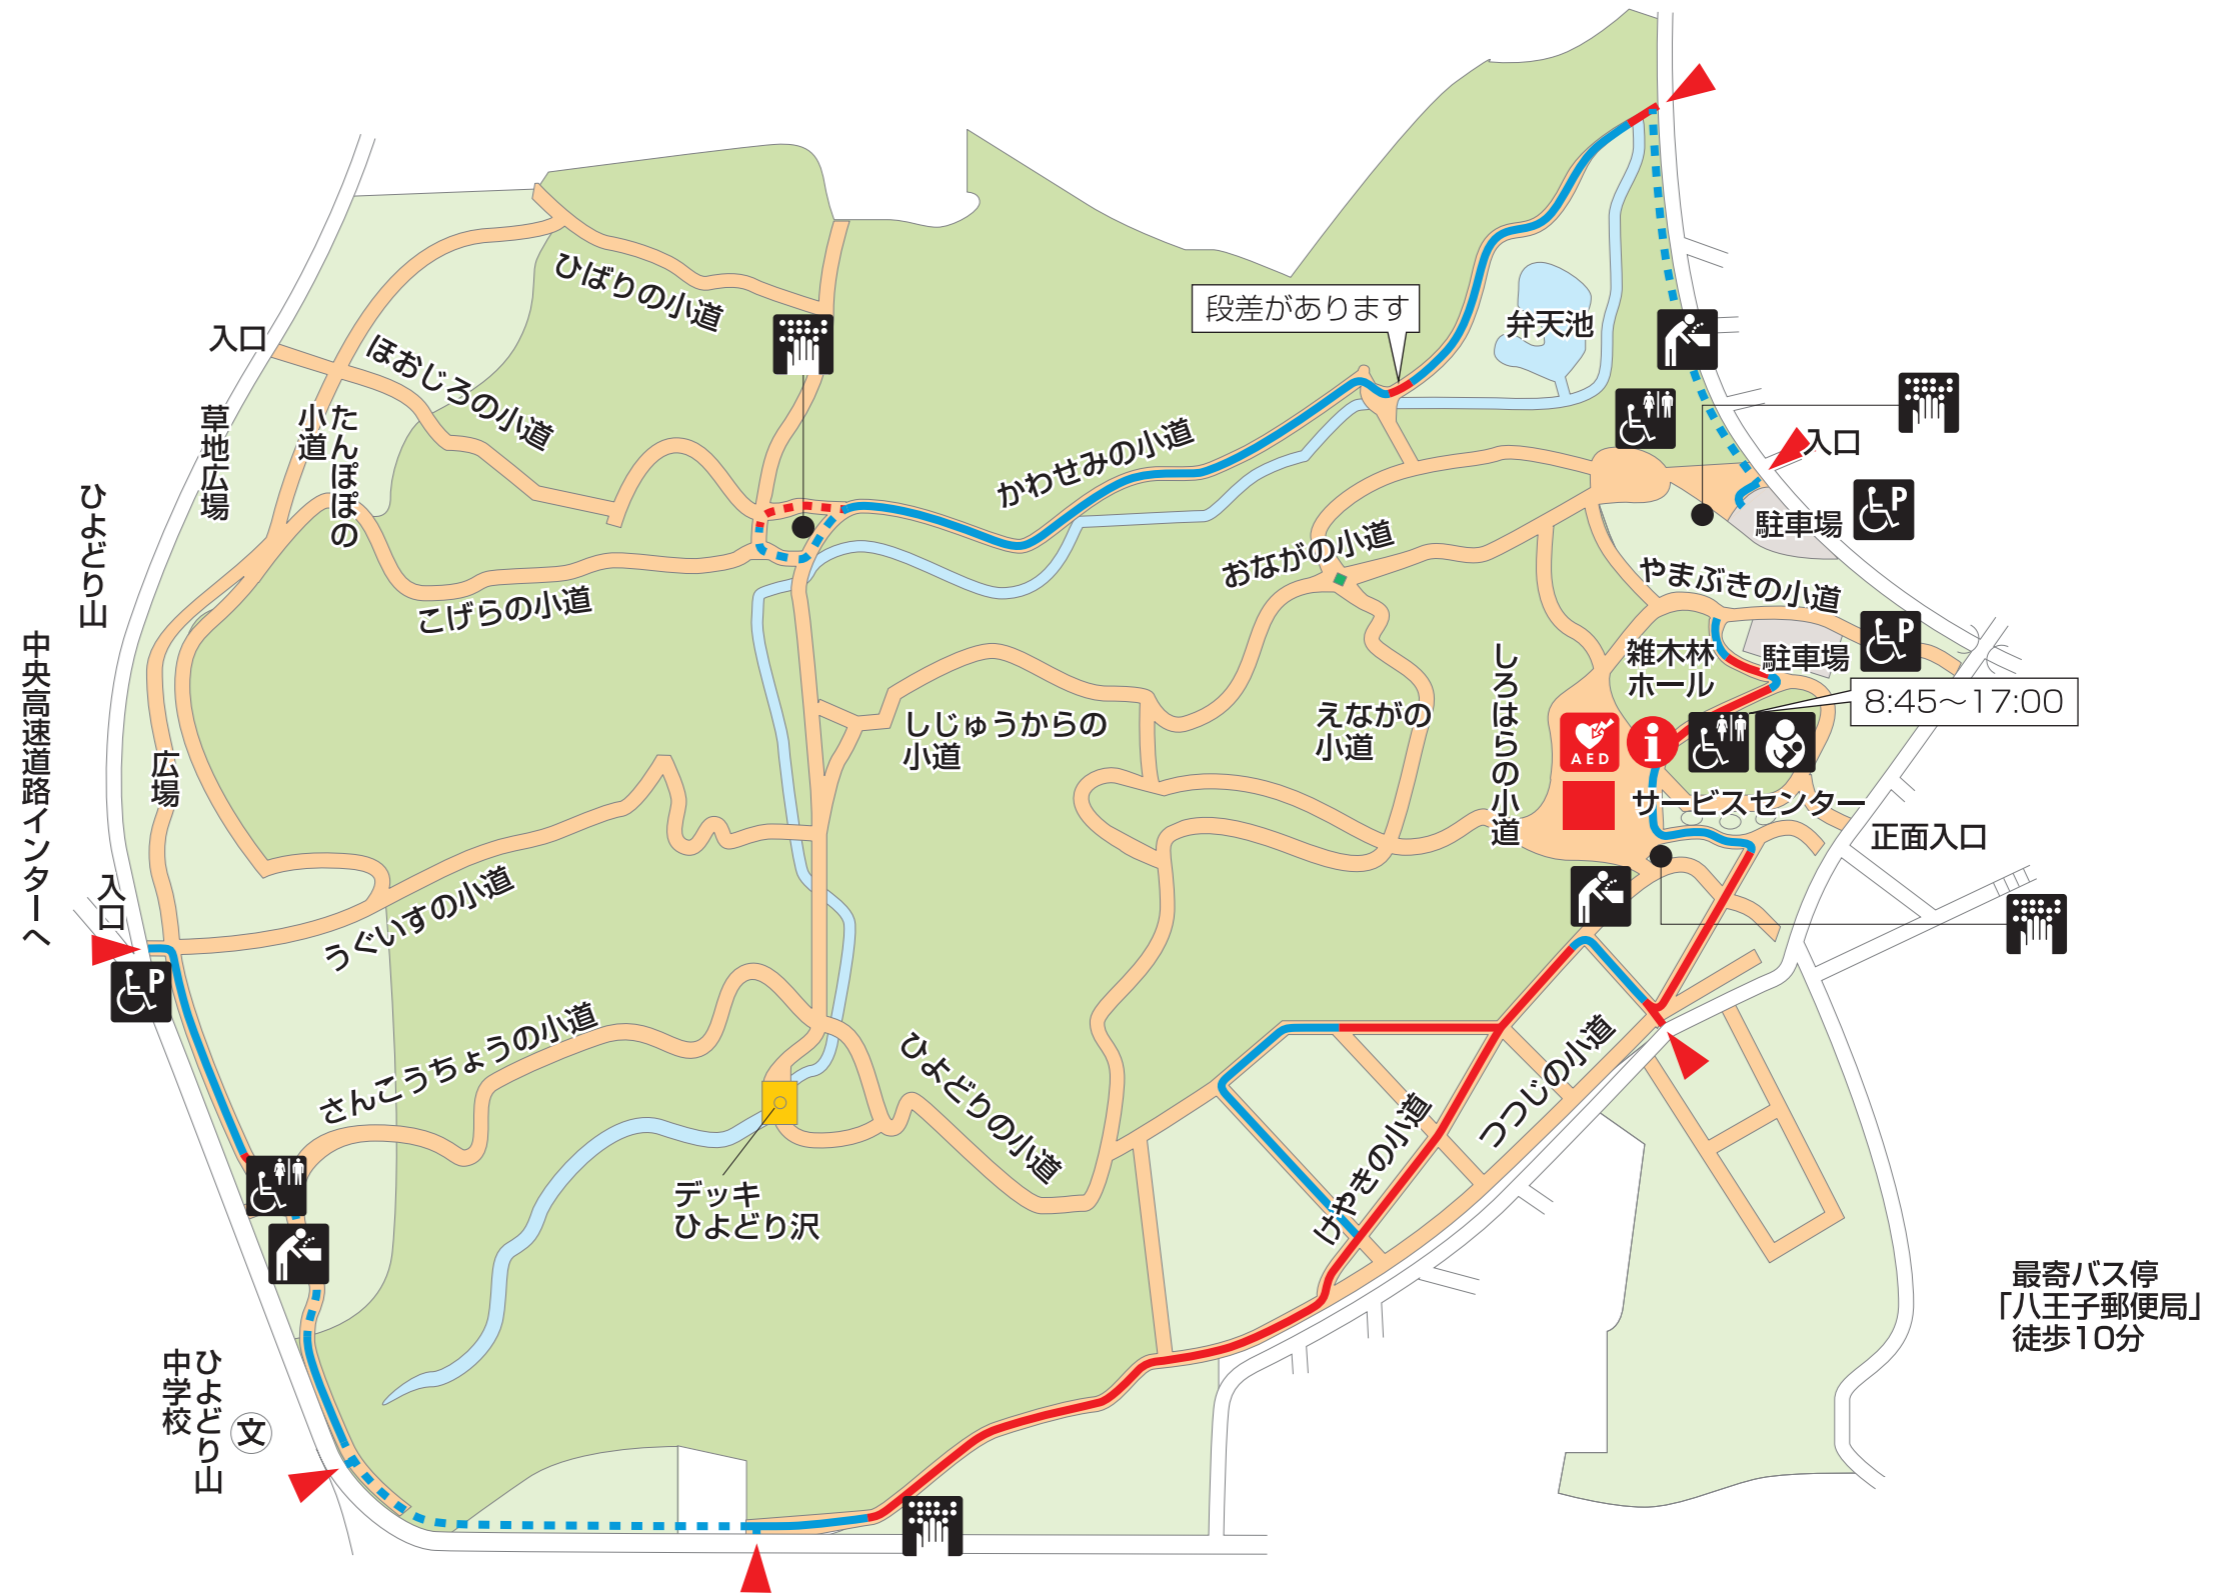

# 小宮公園

## バリアフリールート

		幅員	
		180cm以上	120cm以上180cm未満
縦勾配	4%未満		
	4%以上8%未満		
	8%以上		

出入口: ▲

0m 50m 100m

**凡例**

- トイレ
- だれでもトイレ
- オストメイト用洗器具など
- ベビーベッド
- ベビーチェア
- 授乳室
- 高齢者・障害者対応飲用水柱
- 休憩所
- 点字案内板
- バス停
- 障害者専用駐車場区画
- エレベーター
- エレベーター・車いす対応
- エスカレーター
- スロープ
- 赤ちゃんふらっと
- AED
- AED
- 案内所
- 売店

※だれでもトイレの吹き出しは使用可能な時間です

最寄バス停  
「八王子郵便局」  
徒歩10分

図上の最寄り鉄道駅（バス停）の最新情報につきましては、各鉄道会社（バス会社）に直接お問い合わせをお願いします。公園隣接の各施設の最新情報につきましては、各々の施設に直接お問い合わせをお願いします。